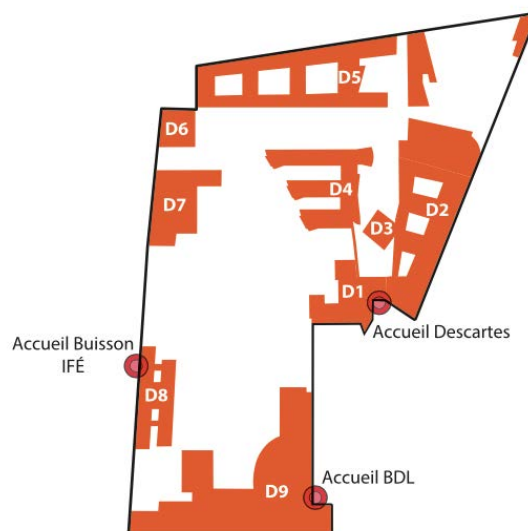

Informations pratiques

ENS DE LYON

LES ACCÈS

Plan du campus

L'ENS de Lyon est répartie sur 2 sites : le site Monod et le site Descartes.

Site Monod
46 allée d'Italie

- **MGN1** : VP recherche, Administration, laboratoires de recherche
- **MGN2 et MLE** : Locaux d'enseignement
- **M1 à M10** : Laboratoires de recherche
- **M11** : Résidence Debourg et gymnase
- **M7** : Amphithéâtre Mérieux MMI, Persée, salle de réunion Place de l'Épave, restaurant universitaire
- Accès parking

Site Descartes
15 parvis René Descartes

- **D1** : Présidence, Administration
- **D2** : Amphithéâtre Descartes, locaux d'enseignement, VP et services Études
- **D3** : Administration
- **D4** : Laboratoires de recherche
- **D5** : Résidence Bonnamour
- **D6** : Résidence de l'Institut d'Études Avancées de Lyon
- **D7** : Restaurant universitaire
- **D8** : Bâtiment Buisson (Institut français de l'Éducation, ENS Éditions, Administration)
- **D9** : Bibliothèque Diderot de Lyon

Venir en transports en commun

Site Monod : arrêt **ENS Lyon**
Site Descartes : arrêt **Debourg**

Arrêt **Debourg**

LES COURS

Informations pédagogiques

Les étudiants admis à suivre un module partagé CHEL[s] à l'ENS de Lyon devront, à réception de l'avis favorable, contacter le secrétariat du département de rattachement du cours ou consulter le site de l'école (onglet «Offre de cours») pour les informations d'ordre pédagogique (emploi du temps, modalités de contrôles des connaissances, ...).