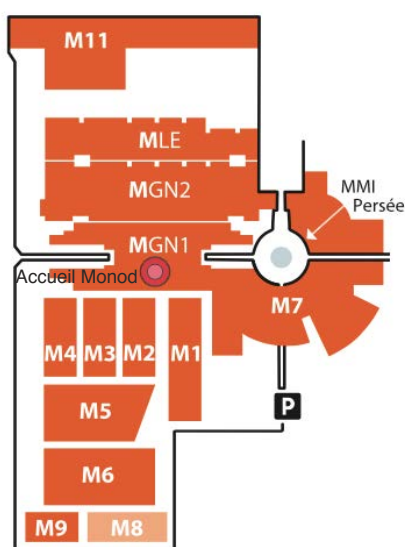

Informations pratiques

ENS DE LYON

LES ACCÈS

Plan du campus

L'ENS de Lyon est répartie sur 2 sites : le site Monod et le site Descartes.

Site Monod
46 allée d'Italie

- **MGN1** : VP recherche, Administration, laboratoires de recherche
- **MGN2 et MLE** : Locaux d'enseignement
- **M1 à M10** : Laboratoires de recherche
- **M11** : Résidence Debourg et gymnase
- **M7** : Amphithéâtre Mérieux MMI, Persée, salle de réunion Place de l'Épave, restaurant universitaire
- Accès parking

Site Descartes
15 parvis René Descartes

- **D1** : Présidence, Administration
- **D2** : Amphithéâtre Descartes, locaux d'enseignement, VP et services Études
- **D3** : Administration
- **D4** : Laboratoires de recherche
- **D5** : Résidence Bonnamour
- **D6** : Résidence de l'Institut d'Études Avancées de Lyon
- **D7** : Restaurant universitaire
- **D8** : Bâtiment Buisson (Institut français de l'Éducation, ENS Éditions, Administration)
- **D9** : Bibliothèque Diderot de Lyon